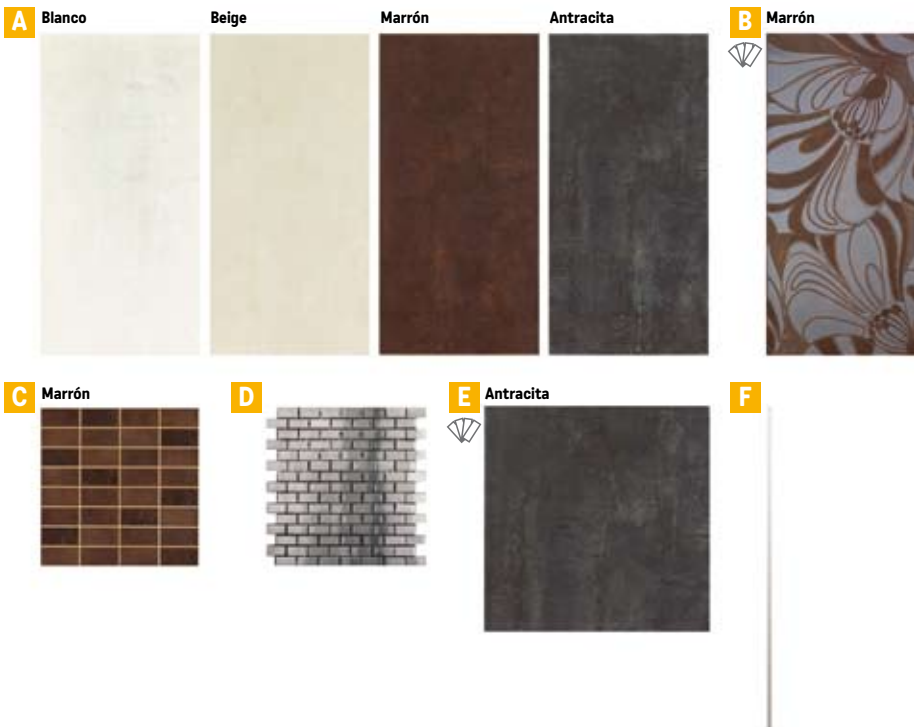

Obklad: Atacama Tabaco, Atacama Beige, Viedma Beige Dekor: Bariloche Marron

A Atacama 20 × 60
1299 Kč/m²
1,08m²/9 ks

B Bariloche 14,3 × 60
679 Kč/ks

C Viedma 20 × 33,3
1099 Kč/m²
1,06m²/16 ks

D Atacama 60 × 60
1099 Kč/m²
1,08m²/3 ks

Obklad: Mali Antracita, Bamako Antracita
Dekor: Larsen 6 Blanco, Metallic Silver (Dune) Dlažba: Kidal Antracita

- A Mali 30 × 60**
1299 Kč/m²
1,08 m²/6 ks
- B Nara 30 × 60**
959 Kč/ks
- C Bamako 30 × 30**
v barvě Antracita a Marrón
1399 Kč/m²
1 m²/11 ks
- D Mosaico Brick Accero**
(2x4) 29,5 × 29,5
1299 Kč/ks
- E Kidal 45 × 45**
1499 Kč/m²
1,01 m²/5 ks
- F Sami 6 Accero**
1,5 × 60
449 Kč/ks