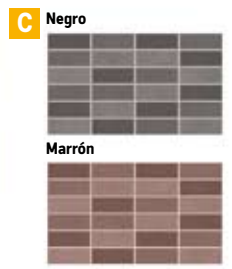

A Atacama 20 × 60
1299 Kč/m²
1,08m²/9 ks

B Bariloche 14,3 × 60
679 Kč/ks

C Viedma 20 × 33,3
1099 Kč/m²
1,06m²/16 ks

D Atacama 60 × 60
1099 Kč/m²
1,08m²/3 ks

Atacama 45 × 45
1099 Kč/m²
1,01m²/5 ks