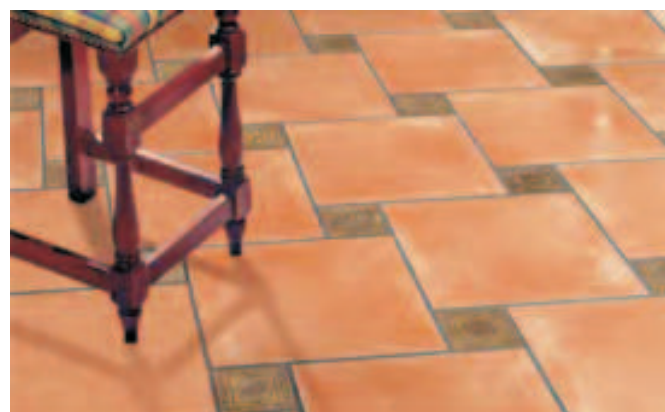

O-3351 7,5x7,5 45,-/ks

O-3350 7,5x7,5 45,-/ks

Tilo Jet 33,3x66,6

Beige
774,-/m2

Gris
774,-/m2

Cerezo
774,-/m2

Beige
774,-/m2

Gris
774,-/m2